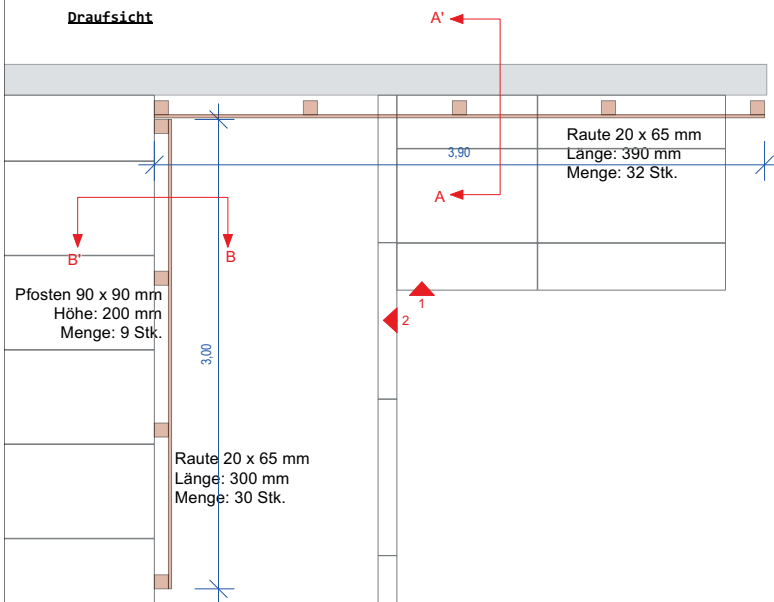

WRAGGE GÄRTEN

individuell • belebend • KRAFTVOLL

Hausgarten

Ansicht 1

Schnitt A-A'

Schnitt B-B'

Draufsicht

Ansicht 2