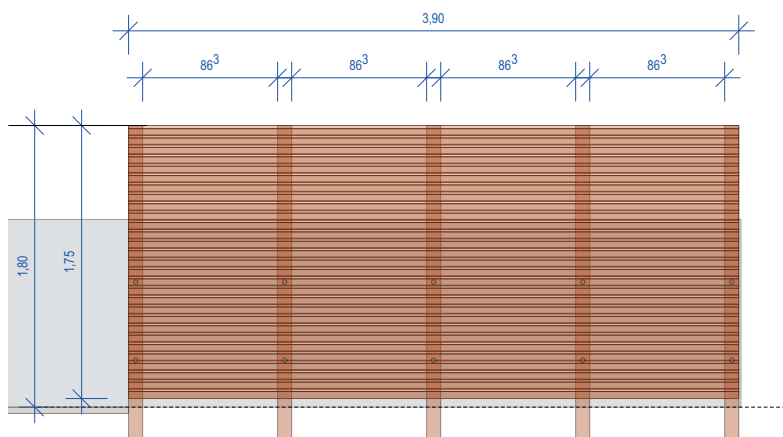

WRAGGE GÄRTEN

individuell • belebend • KRAFTVOLL

Hausgarten

Ansicht 1

Schnitt A-A'

Schnitt B-B'

Draufsicht

Ansicht 2