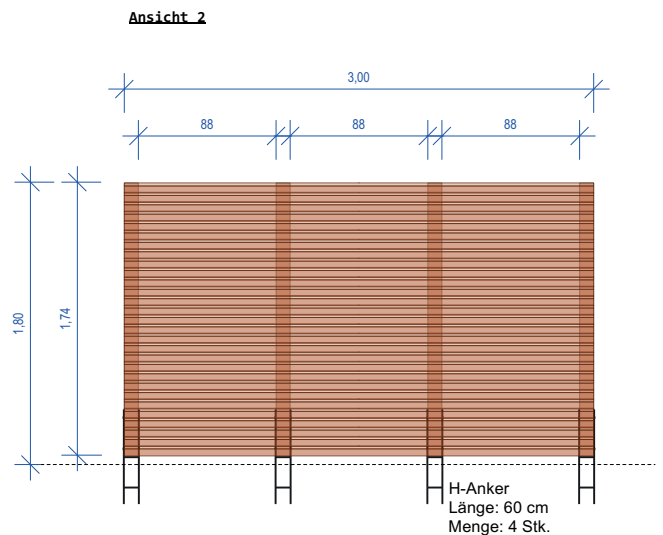

WRAGGE GÄRTEN

individuell • belebend • KRAFTVOLL

Hausgarten

Ansicht 1

Schnitt A-A'

Schnitt B-B'

Draufsicht

Ansicht 2